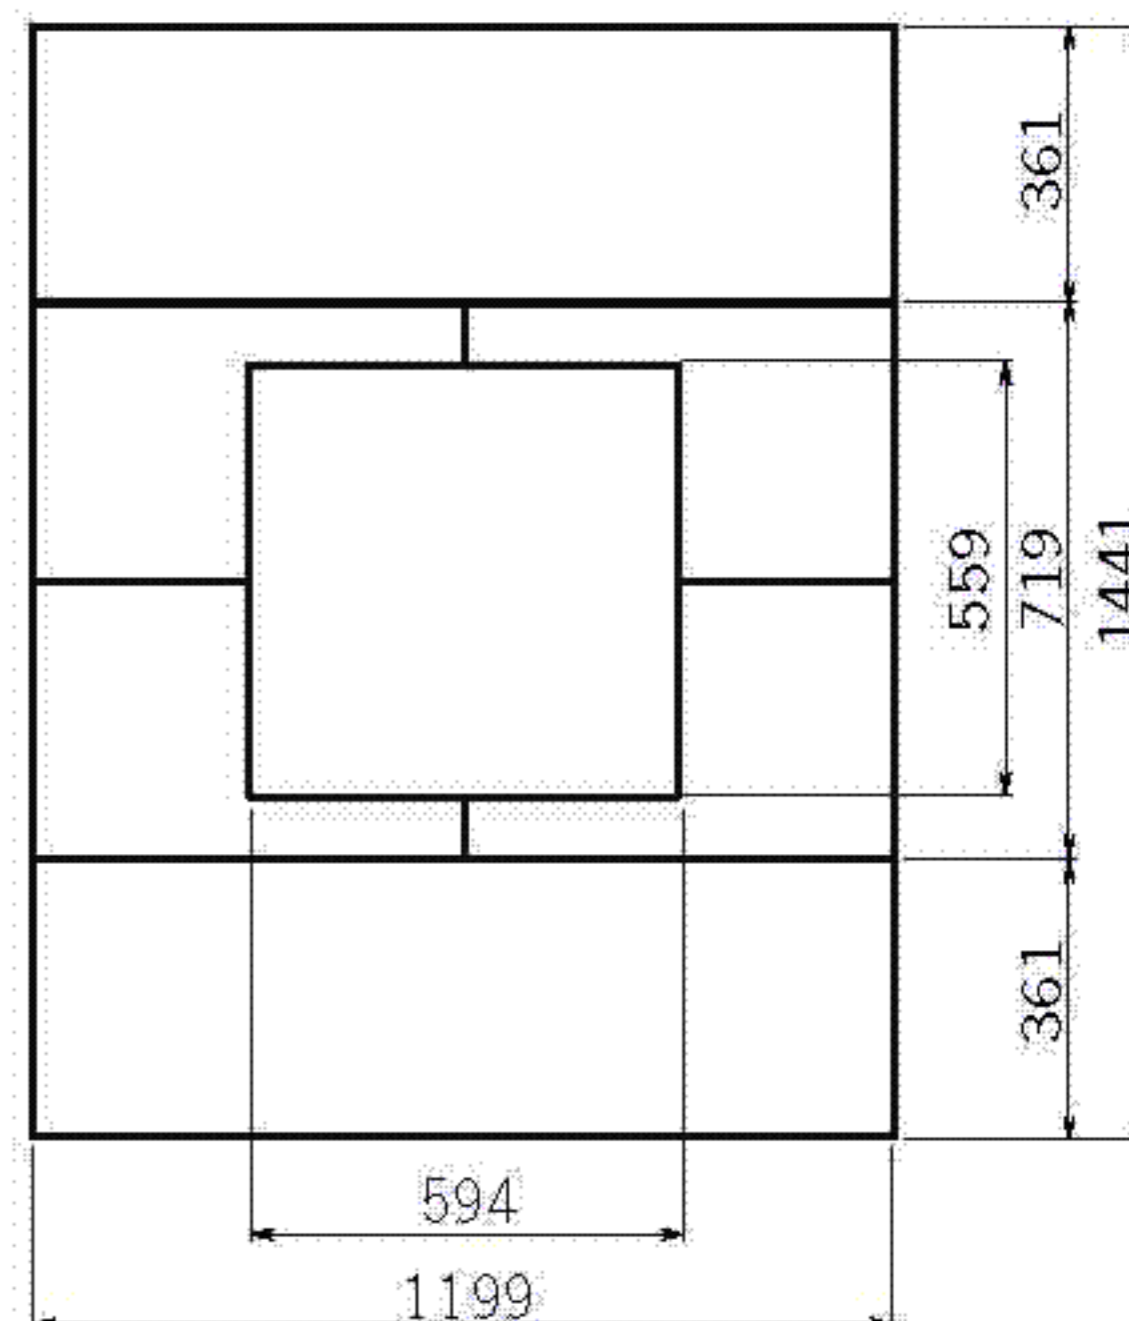

Saturno

Modelo: FLAT-900
Modelo: CANALIZZATO-901

Branco
Aço Invernizado

Castanho Escuro
Aço Invernizado

Corten

Inox

Venere

Modelo: FLAT-900
Modelo: CANALIZZATO-901

Branco
Aço Invernizado

Castanho Escuro
Aço Invernizado

Corten

Inox

Plutone

Modelo: FLAT-900
Modelo: CANALIZZATO-901

Branco
Castanho Escuro
Corten
Inox

Aço Invernizado Aço Invernizado