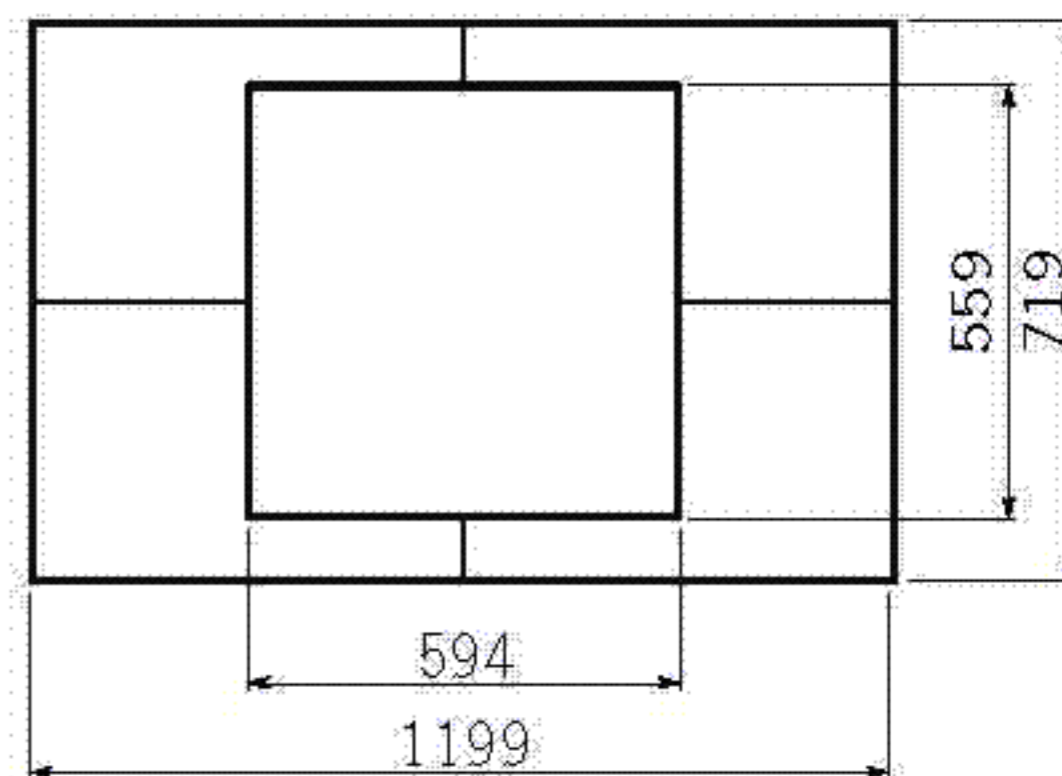

Saturno

Modelo: FLAT-900
Modelo: CANALIZZATO-901

Branco
Aço Invernizado

Castanho Escuro
Aço Invernizado

Corten

Inox

Venere

Modelo: FLAT-900
Modelo: CANALIZZATO-901