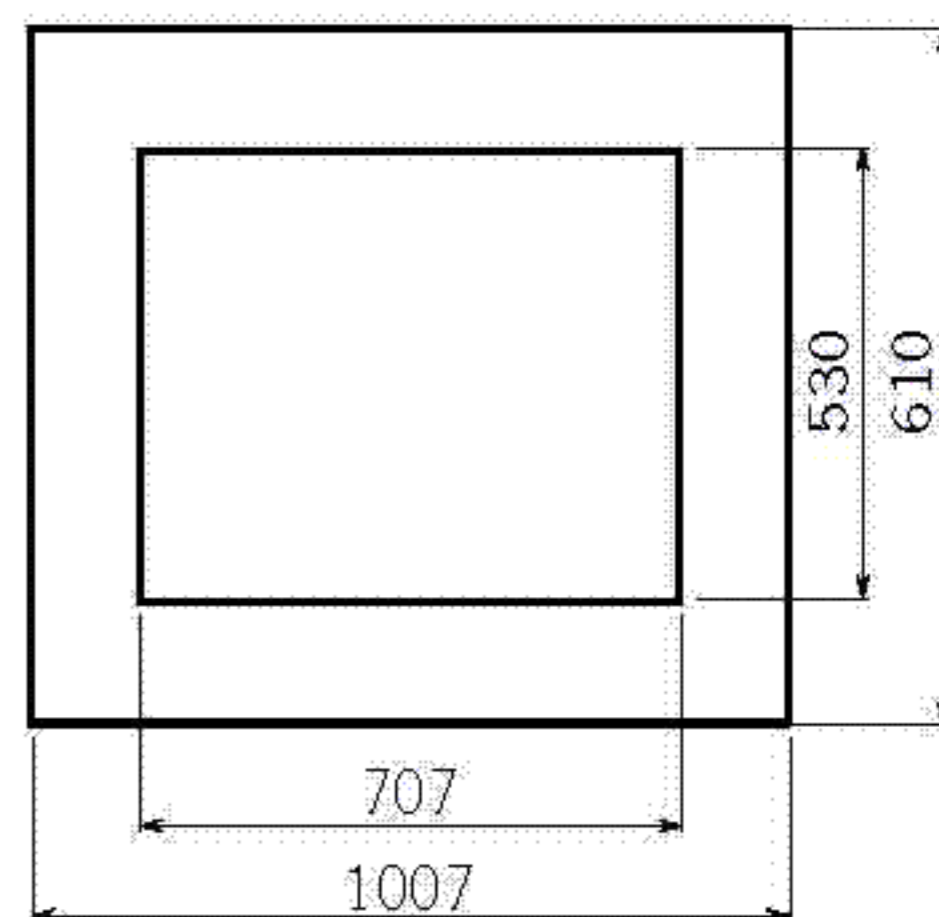

Modelo: FLAT-900
Modelo: CANALIZZATO-901

Branco
Castanho Escuro
Corten
Inox

Aço Invernizado   Aço Invernizado