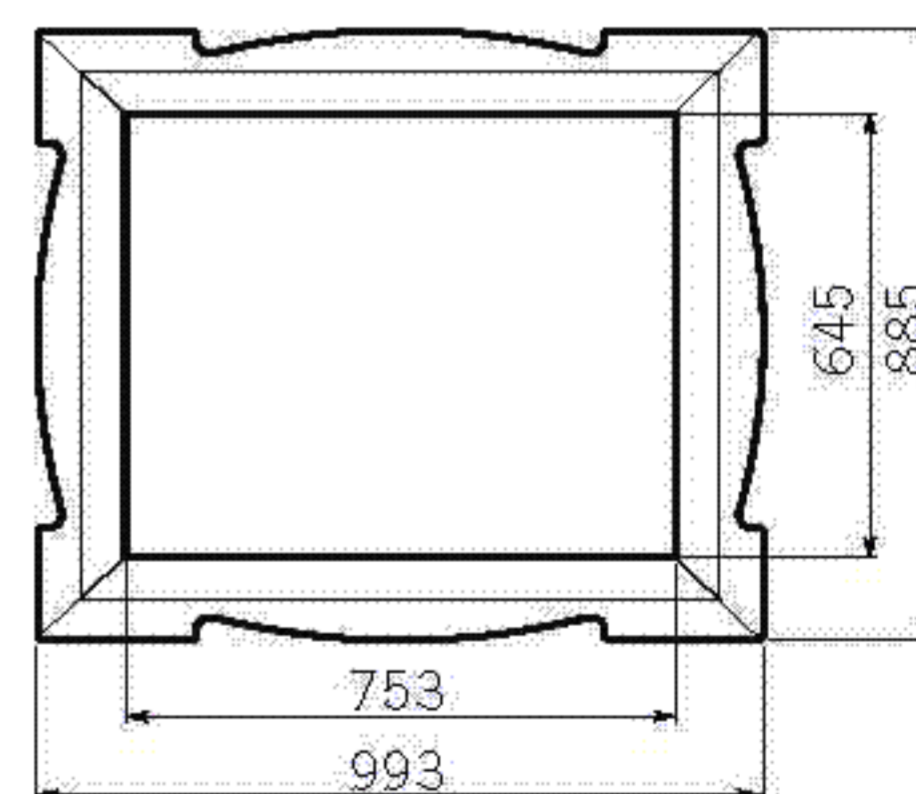

Modelo: ERIKA-550
Modelo: ALESSIA-650
Modelo: Sara-700