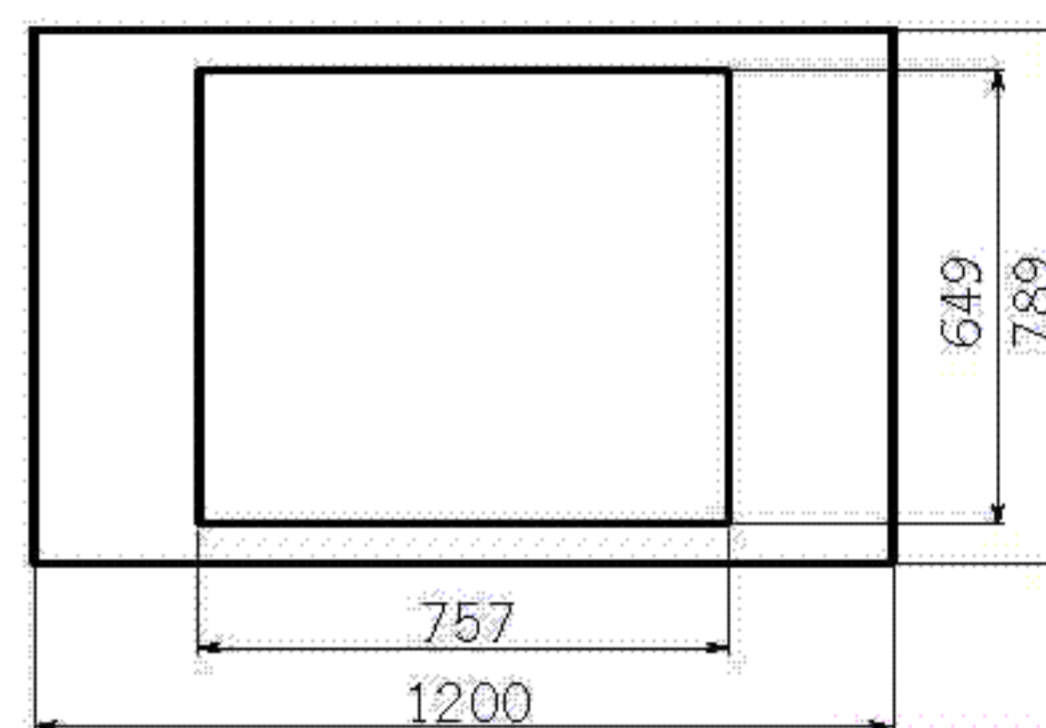

Crono

Modelo: ERIKA-550
Modelo: ALESSIA-650
Modelo: Sara-700

Branco

Castanho
Escuro

Ares

Modelo: ERIKA-550
Modelo: ALESSIA-650
Modelo: Sara-700

Branco

Castanho
Escuro