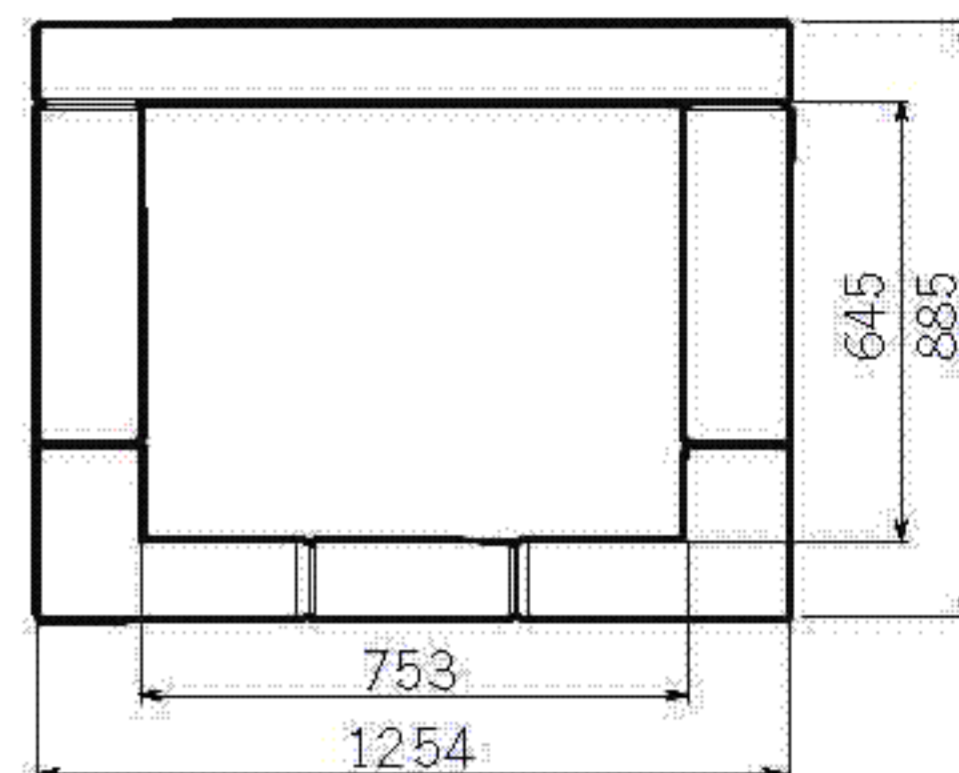

Artemide

Modelo: ERIKA-550
Modelo: ALESSIA-650
Modelo: Sara-700