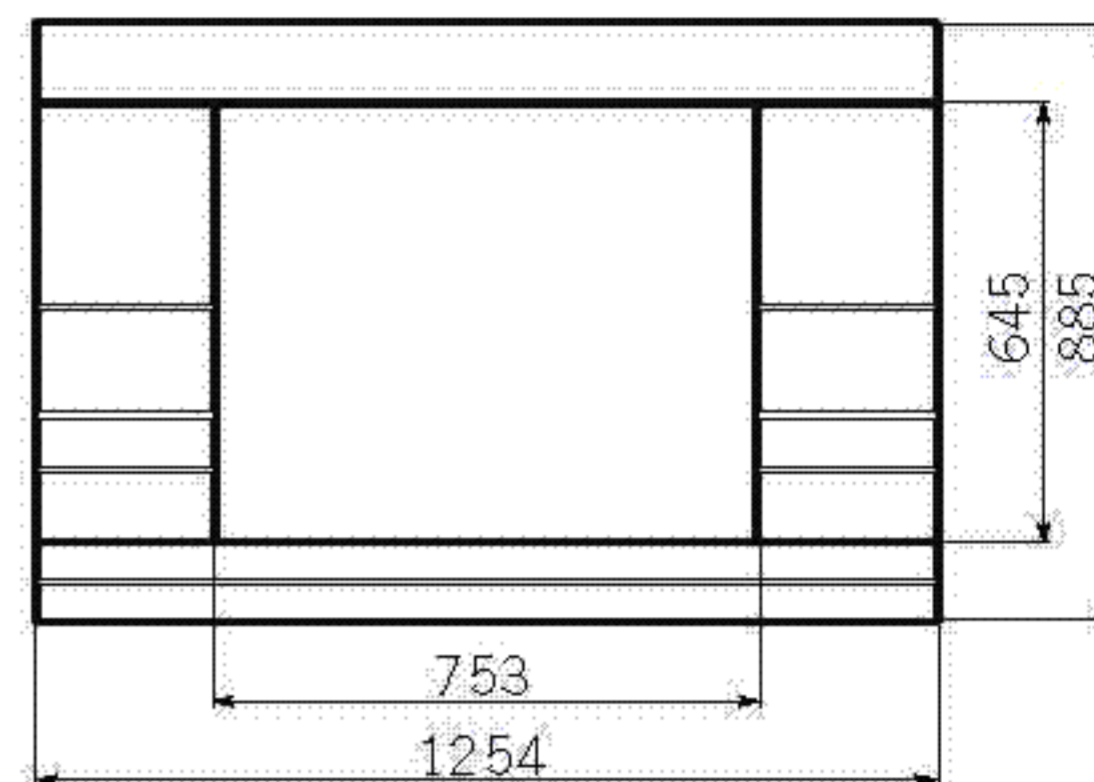

Modelo: ERIKA-550
Modelo: ALESSIA-650
Modelo: Sara-700