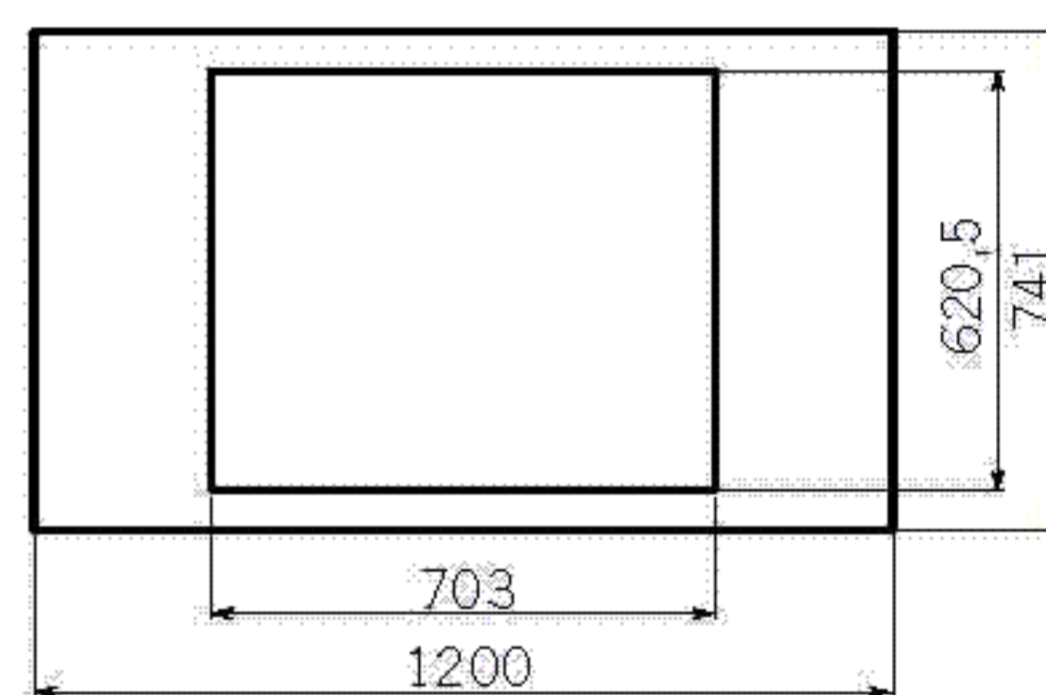

Crono

Modelo: ERIKA-550
Modelo: ALESSIA-650
Modelo: Sara-700

Branco

Castanho
Escuro

Ares

Modelo: ERIKA-550
Modelo: ALESSIA-650
Modelo: Sara-700

Branco

Castanho
Escuro