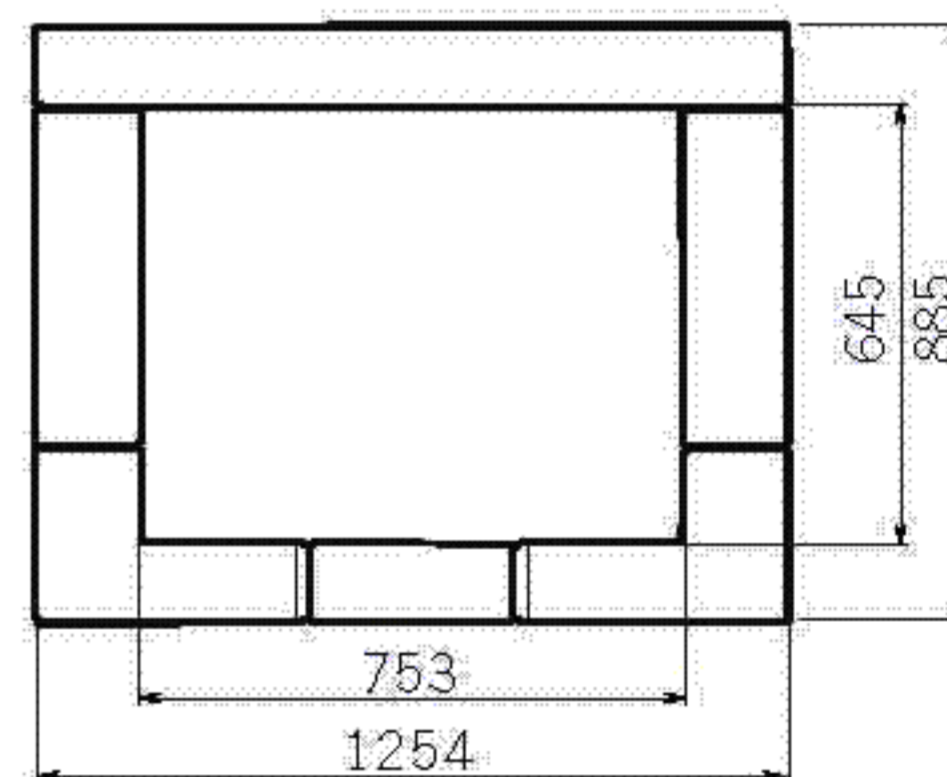

Modelo: ERIKA-550
Modelo: ALESSIA-650
Modelo: Sara-700